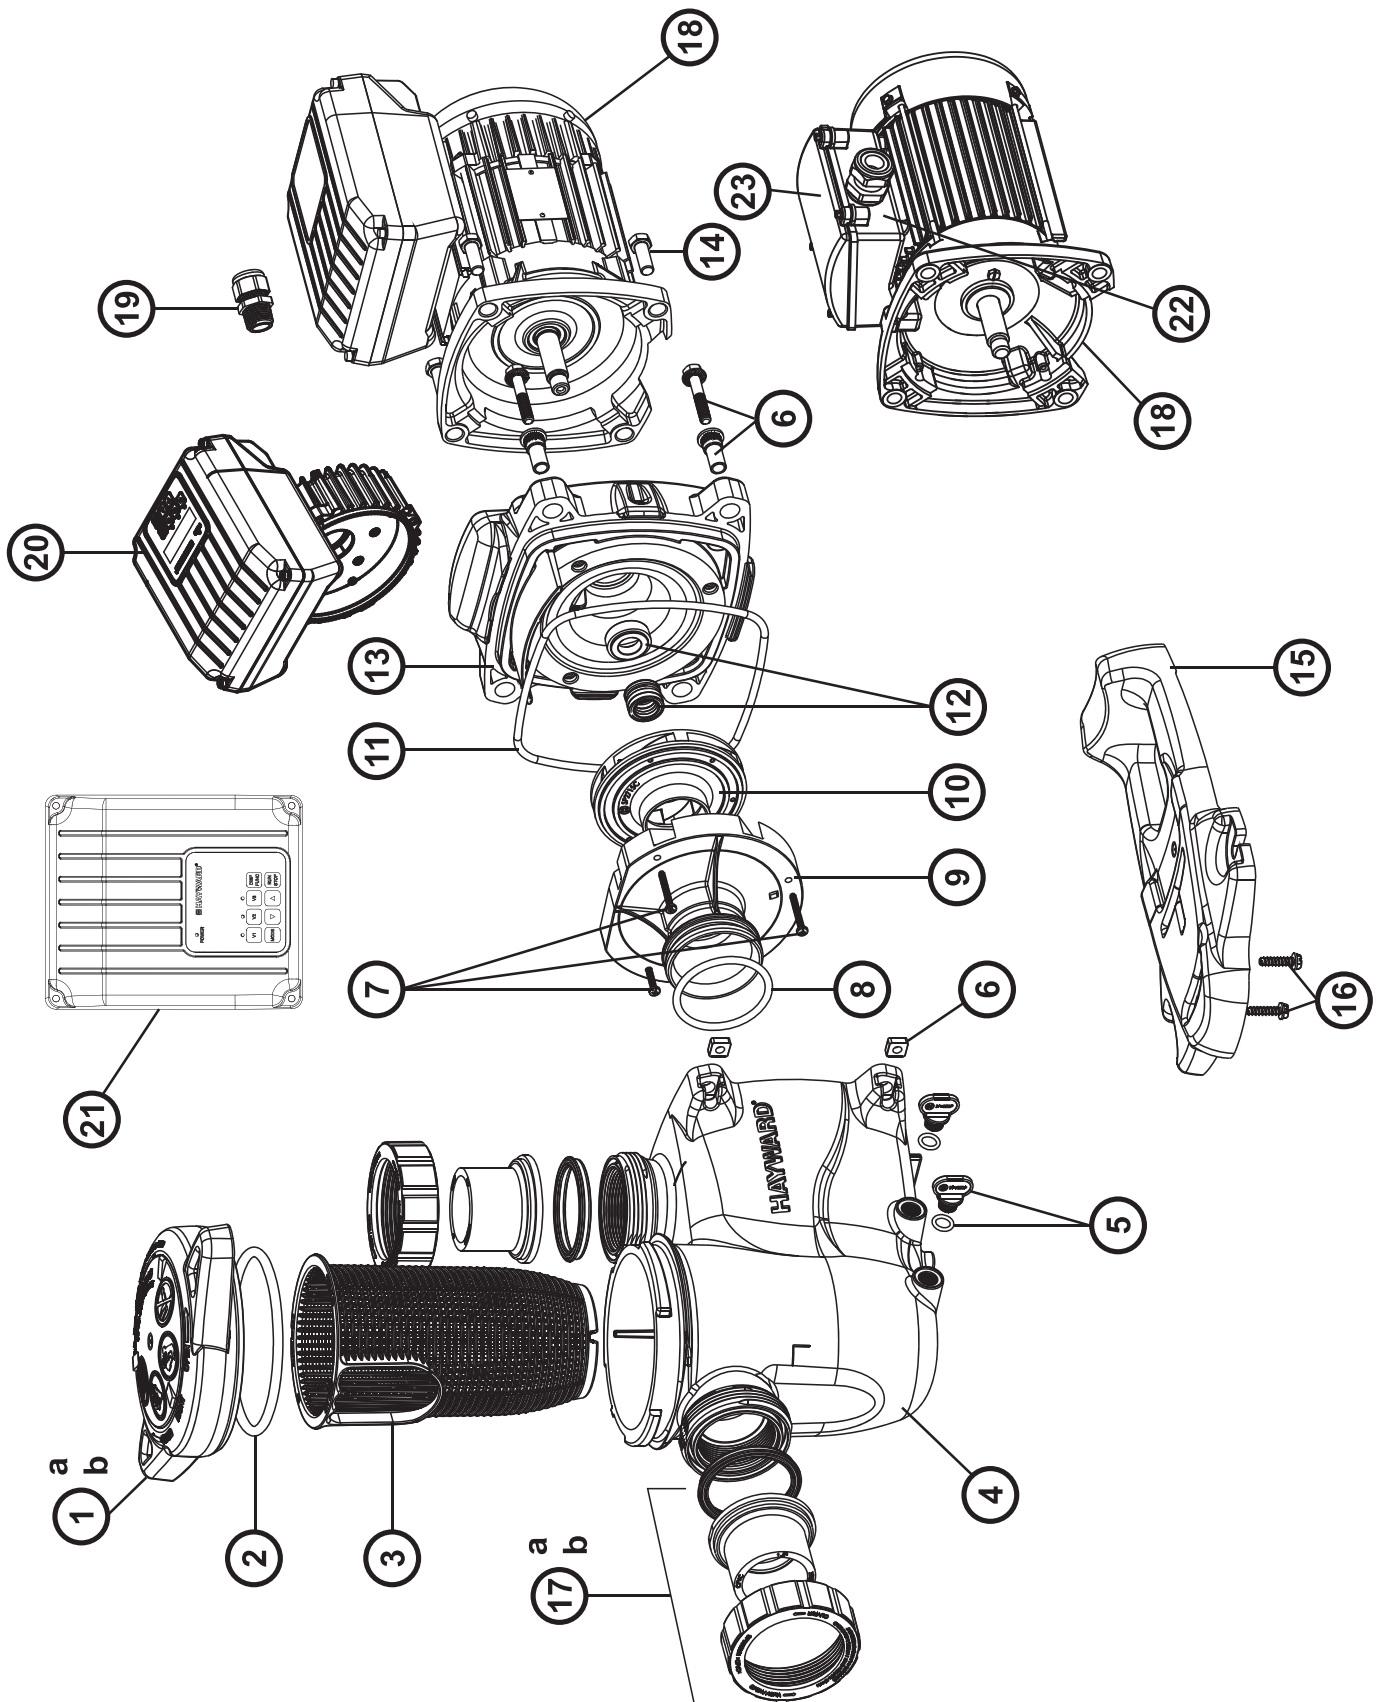

# Max-Flo XL™

SP2305XE81 / SP2307XE111 / SP2307XE113 / SP2310XE161 / SP2310XE163 / SP2315XE221 /  
 SP2315XE223 / SP2315VSTD

N°	Description <sup>(1)</sup>	Nb	Ref
1a	Strainer cover • Couvercle de préfiltre • Deckel • Tapa de prefiltro • Coperchio prefiltro • Zeef dekking • Tampa do filtro • Крышка префильтра	1	SPX2300DLS
1b	Strainer cover kit for PHMB • Couvercle de préfiltre pour PHMB • Deckel für PHMB • Tapa de prefiltro (PHMB) • Coperchio prefiltro (PHMB) • Zeef dekking (PHMB) • Tampa do filtro (PHMB) • Крышка префильтра	1	SPX2300DLSB
2	Strainer cover O-Ring • Joint torique de préfiltre • O-Ring • Junta tórica • Guarnizione O'ring • De O-ring van de zeefdekking • Junta tórica da tampa do filtro • Уплотнительное кольцо	1	SPX2300Z4
3	Strainer basket • Panier de préfiltre • Filterkorb • Cesto filtrante • Cestino prefiltro • Zeef mand • Cesta do filtro • Корзина префильтра	1	SPX2300M
4	Pump Housing/Strainer • Corps de pompe et préfiltre • Pumpengehäuse/Vorfilter • Cuerpo bomba y prefiltro • Corpo pompa/Prefiltro • Lichaam van pomp en préfiltre • Corpo de bomba e préfiltre • Корпус насоса	1	SPX2300AA
5	Drain Plug • Bouchon de vidange • Ablasschraube • Tapón de vaciado • Tappo di spurgo • Afvoerkanal stop • Plugue de dreno • Сливная пробка	2	SPX4000FG
6	Housing bolt kit • Vis corps de pompe + inserts • Sechskantschraube • Tornillo cabeza exagonal • Viti a testa esagonale • Huisvestings GLB schroeven • Tornillos de tampão da carcaça • Комплект болтов	4	SPX2700ZPAK
7	Diffuser screws (x3) • Vis de diffuseur (x3) • Zerstäuberschraube (x3) • Tornillo de difusor (x3) • Vite di diffusore (x3) • Schroef van verspreider (x3) • Tornillos do difusor (x3) • Комплект винтов	1	SPX2300Z3PAK3
8	Diffuser gasket • Joint de diffuseur • Dichtung • Junta de difusor • Guarnizione diffusore • Verbindingsstuk van verspreider • Junta de difusor • Прокладка	1	SX0220Z2
9	Diffuser • Diffuseur • Leitapparat • Difusor • Diffusore • Verspreide • Difusor • Диффузор	1	SPX2300B
10	Impeller • Turbine • Laufrad • Turbina • Girante • Turbine • Turbina • Крыльчатка	1	SPX2707CM
	SP2305XE81	1	SPX2710CM
	SP2307XE111 - SP2307XE113	1	SPX2715CME
	SP2310XE161 - SP2310XE163	1	SPX2300CVS
	SP2315XE221 - SP2315XE223	1	SPX2300CVS
	SP2315VS / SP2315VSTD	1	SPX2300CVS
11	Housing gasket • Joint de corps • Dichtung • Junta • Guarnizione corpo • Huisvestings pakking • Gaxeta da carcaça • Прокладка	1	GMX0600F
12	Seal assembly • Obturateur mécanique • Motorhalterung • Cierre mecánico • Tenuta meccanica • Verbindings assemblage • Conjunto de selo • Сальник в сборе	1	SPX2700SA
13	Seal plate • Plateau d'étanchéité • Flansch • Plato de cierre • Supporto di fissaggio • Verbindings plaat • Placa do selo • Фланец	1	SPX2300E
14	Motor bolt • Vis moteur • Sechskantschraube • Tornillo • Viti • Schroef motor • Tornillo a motor • Комплект болтов	4	SPX3200Z5PAK4
15	Motor support • Support de pompe • Socketteil • Soporte bomba • Supporto pompa • Opzettende steun • Suporte de montagem • Фланец электродвигателя	4	SPX2300G
16	Cap screw • Vis support de pompe • Sechskantschraube • Tornillo • Viti • Schroef steun van pomp • Parafuso apoio de bomba • Набор винтов	2	SPX1600Z52
17a	Union connector kit 50 mm • Kit de raccord union 50 mm • Anschluß-Stecker 50 mm • Asamblea del conector de la unión 50 mm • Assembleia del conettore del sindacato 50 mm • de assemblage van de unieschakelaar 50 mm • Conjunto do conector da união 50 mm • Фитинг 50 мм	1	SP2700UNKIT50
17b	Union connector kit 63 mm • Kit de raccord union 63 mm • Anschluß-Stecker 63 mm • Asamblea del conector de la unión 63 mm • Assembleia del conettore del sindacato 63 mm • de assemblage van de unieschakelaar 63 mm • Conjunto do conector da união 63 mm • Фитинг 63 мм	1	SP3200UNKIT63
18	Motor • Moteur • Motor • Motor • Motore • Motor • Motor • Электродвигатель		
	SP2305XE81 (mono)	1	SPX0550MSF
	SP2307XE111 (mono)	1	SPX0550MSF
	SP2307XE113 (tri)	1	SPX0550TSF
	SP2310XE161 (mono)	1	SPX0750MSF
	SP2310XE163 (tri)	1	SPX0750TSF
	SP2310VSTD	1	SPX0750SFVSTDSB
	SP2315XE221 (mono)	1	SPX1100MSF
	SP2315XE223 (tri)	1	SPX1100TSF
	SP2315VSTD	1	SPX1100SFVSTDSB
19	Gland • Presse étoupe • Kabel-Klemme • Presa estopas • Pressacavo • Klier • Imprensa estopa • Сальник	1	SPX1100PE
20	Régulateur LCD VS • VS LCD controller • VS LCD-Regler • Regulator LCD VS • Pannelo di controllo LCD VS • Regulador LCD VS • LCD regelaar VS • Регулятор с жидкокристаллическим дисплеем VS	1	SPX1100INTVS
20'	Electronic module • Module électronique • Elektronik-Modul • Módulo electrónico • Modulo elettronico • Elektronische module • Módulo electrónico • Электронный модуль	1	SPX1100ELVS
21	Interface utilisateur • User interface • Benutzerschnittstelle • interfaz de usuario • interfaccia utente • gebruikersinterface • Interface do usuário • интерфейс пользователя		
	SP2315VS	1	SPX1100INTVS
	SP2315VSTD	1	SPX1100INTVSTD
2 + 8 + 11 + 12	Set of gaskets • Pack de joints • Satz Dichtungen • Juego de juntas • Set di guarnizioni • Set van pakkingen • Conjunto de juntas • Комплект прокладок	1	SPX2300GS
	Condensateur • Capacitor • Kondensator • Condensador • Condensatore • Capacitor • Condensator • Конденсатор		
	SP2305XE81 / SP2307XE111 / SP2310XE161	1	CB0002
	SP2315XE221	1	CB0003
	Ventilateur • Fan • Fan • Ventilador • Fan • Ventilador • Fan • вентилятор	1	V0004
	Capot ventilateur • Fan cover • Lüfterhaube • Cubierta del ventilador • Copriventola • Fan cobertura • Ventilatordeksel • Кожух вентилятора		
	SP2305XE81 / SP2307XE11 / SP2310XE16 / SP2315XE22	1	CVX0241
	SP2315VS	1	CVX0238
	Motor Bearings Kit • Kit Roulements moteur • Motorlager-Kit • Kit de rodamientos de motor • Kit cuscinetto del motore • Motorlagers kit • Kit rolamentos do motor • Подшипники двигателя комплект		SPX62032RS2
22	Boîte de connexion • Junction box • Anschlublucose • Caja de conexión • Scatola di giunzione • Kverdeeldoos • Caixa de Ligação • Распаечная коробка	1	CVX2500156
23	Cover • Couvercle • Deckel • Tapa • Coperchio • Deksel • Tampa • Крышка	1	CVX2510135
	Slinger • Larmier • Tropping • Arandela Separación • Rondella di separazione • Tropping • Arandela Separación • Маслоъемное кольцо	1	SPX0125FS2